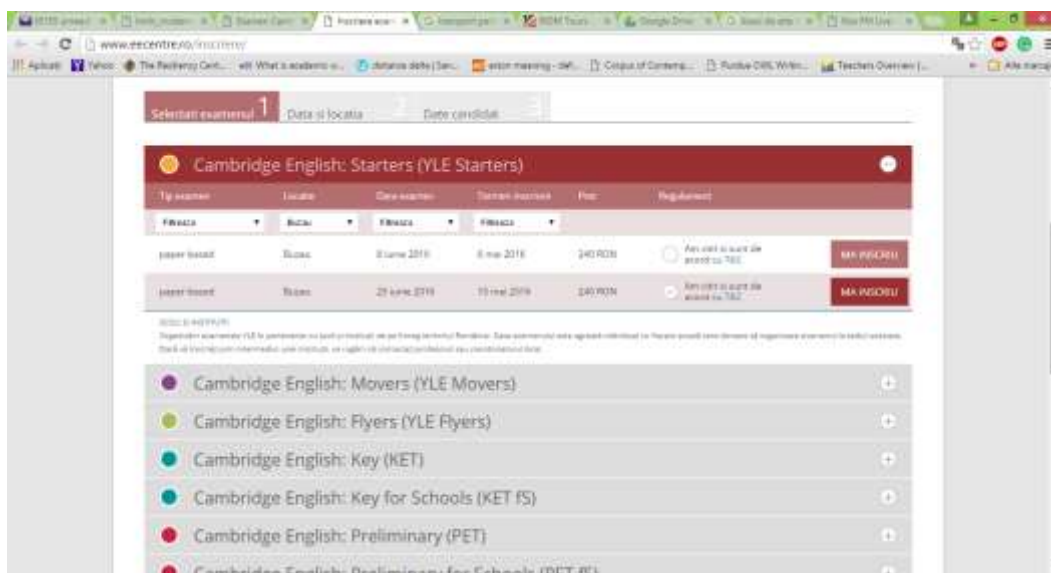

Procedura inscriere Examen Cambridge- 2018 LICEUL DE ARTE "MARGARETA STERIAN", BUZAU

- ✓ Accesati situl www.eecentre.ro
- ✓ Selectati tipul de examen dorit: **YLE starters, YLE movers, YLE flyers, KET, PET** sau FCE.

- ✓ Selectati **locatia: Buzau** si alegeti examenul din data **de 16 IUNIE** pentru **YLE starters/movers/flyers si FCE**

Data de **21 IUNIE** pentru **KET&PET**

- ✓ Cititi regulamentul si bifati, apoi accesati **MA INSCRIU**