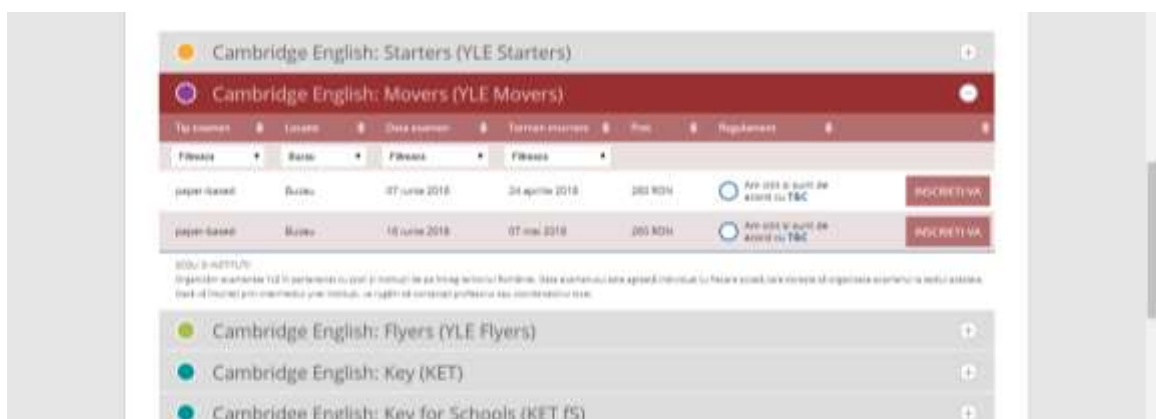

Procedura inscriere Examen Cambridge- 2018 LICEUL DE ARTE "MARGARETA STERIAN", BUZAU

- ✓ Accesati situl www.eecentre.ro
- ✓ Selectati tipul de examen dorit: **YLE starters, YLE movers, YLE flyers, KET, PET** sau FCE.

- ✓ Selectati **locatia: Buzau** si alegeti examenul din data **de 16 IUNIE** pentru **YLE starters/movers/flyers si FCE**

Data de **21 IUNIE** pentru **KET&PET**

- ✓ Cititi regulamentul si bifati, apoi accesati **MA INSCRIU**